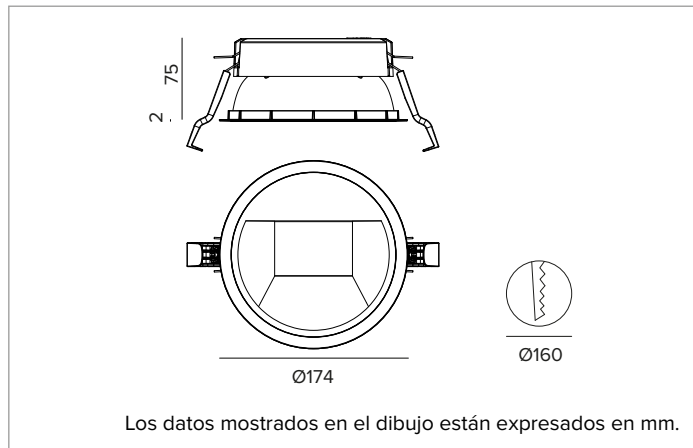

1T8316EL | CTEVO WALL WASHER 160

Downlight empotrable de LED en versión trim

		2700K	H(m)	D1(m)	D2(m)	E _{max} (lx)
		Ra90	42°	77°		
		Fixture Power	35W	1	0.86	1.70 2161
		Source Flux	3943lm	2	1.73	3.40 540
		Fixture Flux	2732lm	3	2.59	5.11 240
		Efficacy	79lm/W	4	3.46	6.81 135
TS1398	I _{max} =633cd/klm	I _{max}	2497cd	5	4.32	8.51 86

CARACTERÍSTICAS LUMINOTÉCNICAS

Óptica WW: reflector asimétrico de aluminio preanodizado de alta reflectancia, pantalla de cierre difusor holográfica en material acrílico, elementos estructurales de termoplástico.
Óptica: WALL WASHER
Eficiencia óptica: 69%
Flujo luminaria: 2732lm
Rendimiento luminoso: 79lm/W
Seguridad fotobiológica: Conforme al grupo de riesgo RG1 (Riesgo Bajo)

CARACTERÍSTICAS MECÁNICAS

Disipador de aluminio de presufusión de color negro. Estructura de material termoplástico negro, frontal cut-off termoplástico pintado de blanco. Guarnición de silicona para la estanqueidad contra agua y polvo. Versión trim con anillo integrado blanco.
Color y acabado: Blanco yeso
Peso: 0,8Kg
Versión: TRIM
Grado de protección: IP20 para la parte encastrada
Grado de protección: IP54 para la parte vista